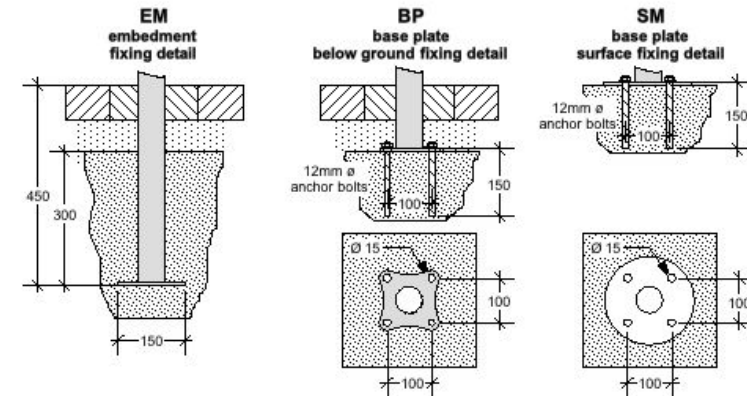

## DIMENSIONS

LWH	Length 1800mm Height 817mm Width 1200mm
-----	-----------------------------------------